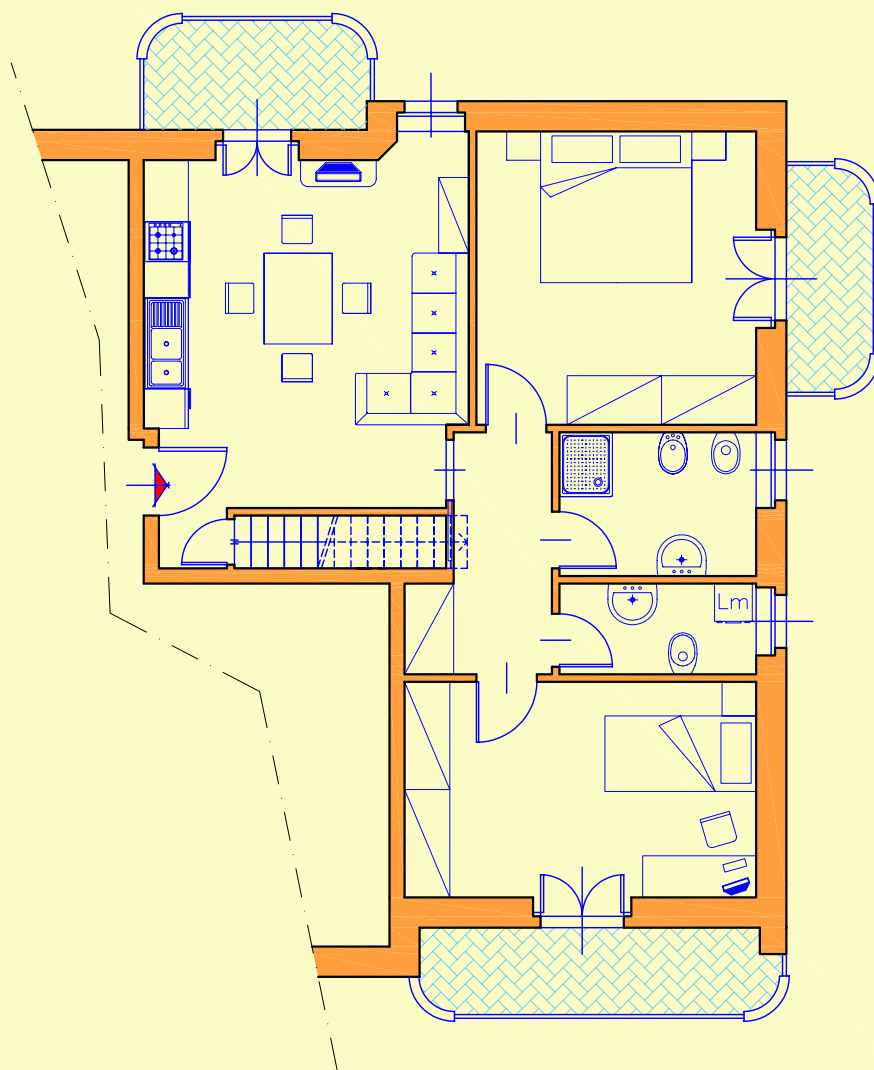

Residenza "La Corte 2"

Racconigi (CN) - Via Fleming

NUOVA AREA DI ESPANSIONE

Nuova area di espansione situata in Racconigi (CN) - Via Fleming ang.
Via Tiziano Vecelio composta da numero 3 fabbricati.
Appartamenti di varie metrature. Finiture di pregio.

Residenza "La Corte 2"

Racconigi (CN) - Via Fleming

TRILOCALE PIANO SECONDO

Trilocale dotato di soggiorno/cucina compreso di balcone - doppi servizi - camera matrimoniale e singola con relativi balconi - collegamento alla mansarda tramite scala interna - compreso cantina e garage privato al piano seminterrato